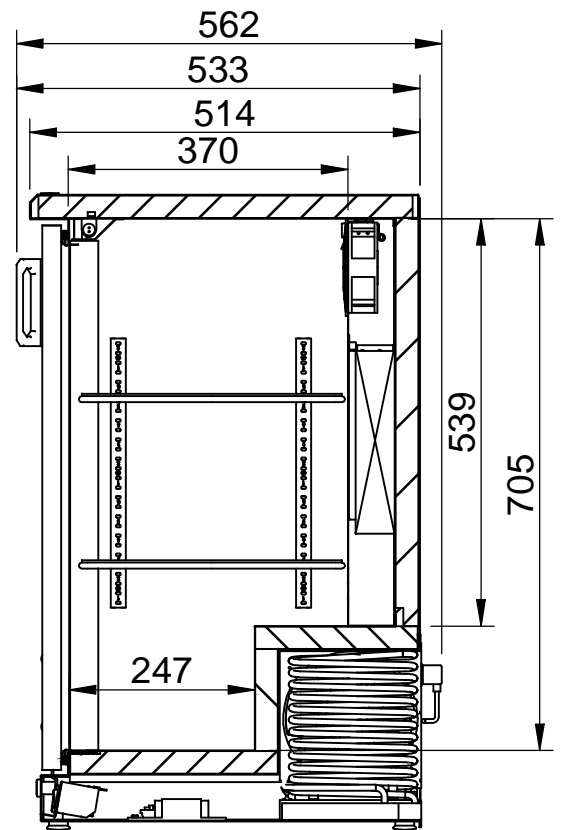

* = Conditions: Te= -5°C, Tc=45°C, ambient =25°C

Item	part no.	Description	Nederlands	English	Deutsch	Français
1	001020190	1/5PK THB 3419 YFZ	Compressor	Compressor	Kompressor	Compresseur
2	001010155	T8826-xx	Clixon	Clixon	Klixon	Protecteur
3	001050204	SR273102	Startrelais	Starter relay	Startrelais	Relais intensité
4	002010175-1	Cu ϕ 8 x 0,75 mm	Condensor	Condenser	Kondensor	Condenseur
5	007030326	170 mm zuig 34°	Fanleugel zuigend	Fan blade (sucking)	Lüfterflügel	Pâle du ventilateur
6	007030243	230V/50Hz/5W	Ventilator motor	Fan motor	Lüfter	Moteur Ventilateur
7	008010451		Inbouw contra stekker	couplersocket	kupplungsdose	prise femelle
8	002030181	470x250x50mm	Verdamper	Evaporator	Verdampfer	Evaporateur
9	005050333	dixell L = 2 mtr.	Thermostaat Voeler	Thermostat Sensor	Thermostatfühler	Sonde du thermostat
10	007030229	DP200A 2123XBT 220 240V~50/60Hz 22W	Fanmotor	Fan motor	Lüfter	Moteur Ventilateur
11	007030107	120x120mm	Beschermrooster fan	Finger guard	Schutzrost	grille de protection
12	008090322		Starter houder	Starter connector	Halterung Starter	Support démarreur
13	008090323		starter	Light starter	Starter	Démarrreur
14	008040101		schakelaar aan/uit	on/off switch	an/aus Schalter	Interrupteur
15	008090204	13 Watt	TL lamp	Strip light	Leuchtstoffröhre	Tube Néon
16	008090321		lampvoetje	Light connector	Fassung	Douille
17	255581A		Afschermkap	Lamp cover	Abdeckung Lampe	Cache lampe
18	013040040		Scharnierpen	hinge	Scharnier	Charnière
19	013070031		klimrail	Shelf support rail	Schienen profil	échelle de réglage
20	004010385		Draadrooster	Wire Tray	Roste	Grille
21	013050264	h=38mm	Sluitlip	Cam	Riegel	Came
22	013050257	12900-01/FH102 excl. lip	Lipslot	Lock	Schloss	Serrure
23	006110559	576x706mm	Magneetraam	Magnetic gasket	Magnet dichtung	joint magnétique
24	006050146		handgreep	Handle	Handgriff	Poignée
25	Front		MX-FR140RG07	MX-FR140RG07	MX-FR140RG07	MX-FR140RG07
26	008090320	230V/50Hz 13W	Voorschakelapparaat	Ballast	Drossel	Starter
27	005050168	dixell XR02CX	Thermostaat	Thermostat	Thermostat	Thermostat
28	008040127		verlichtings schakelaar	Light switch	Lichtschalter	Lampe interrupteur
29	013060056	M8x15 / ϕ 30	Pootje	Leg	Füsse	Pied