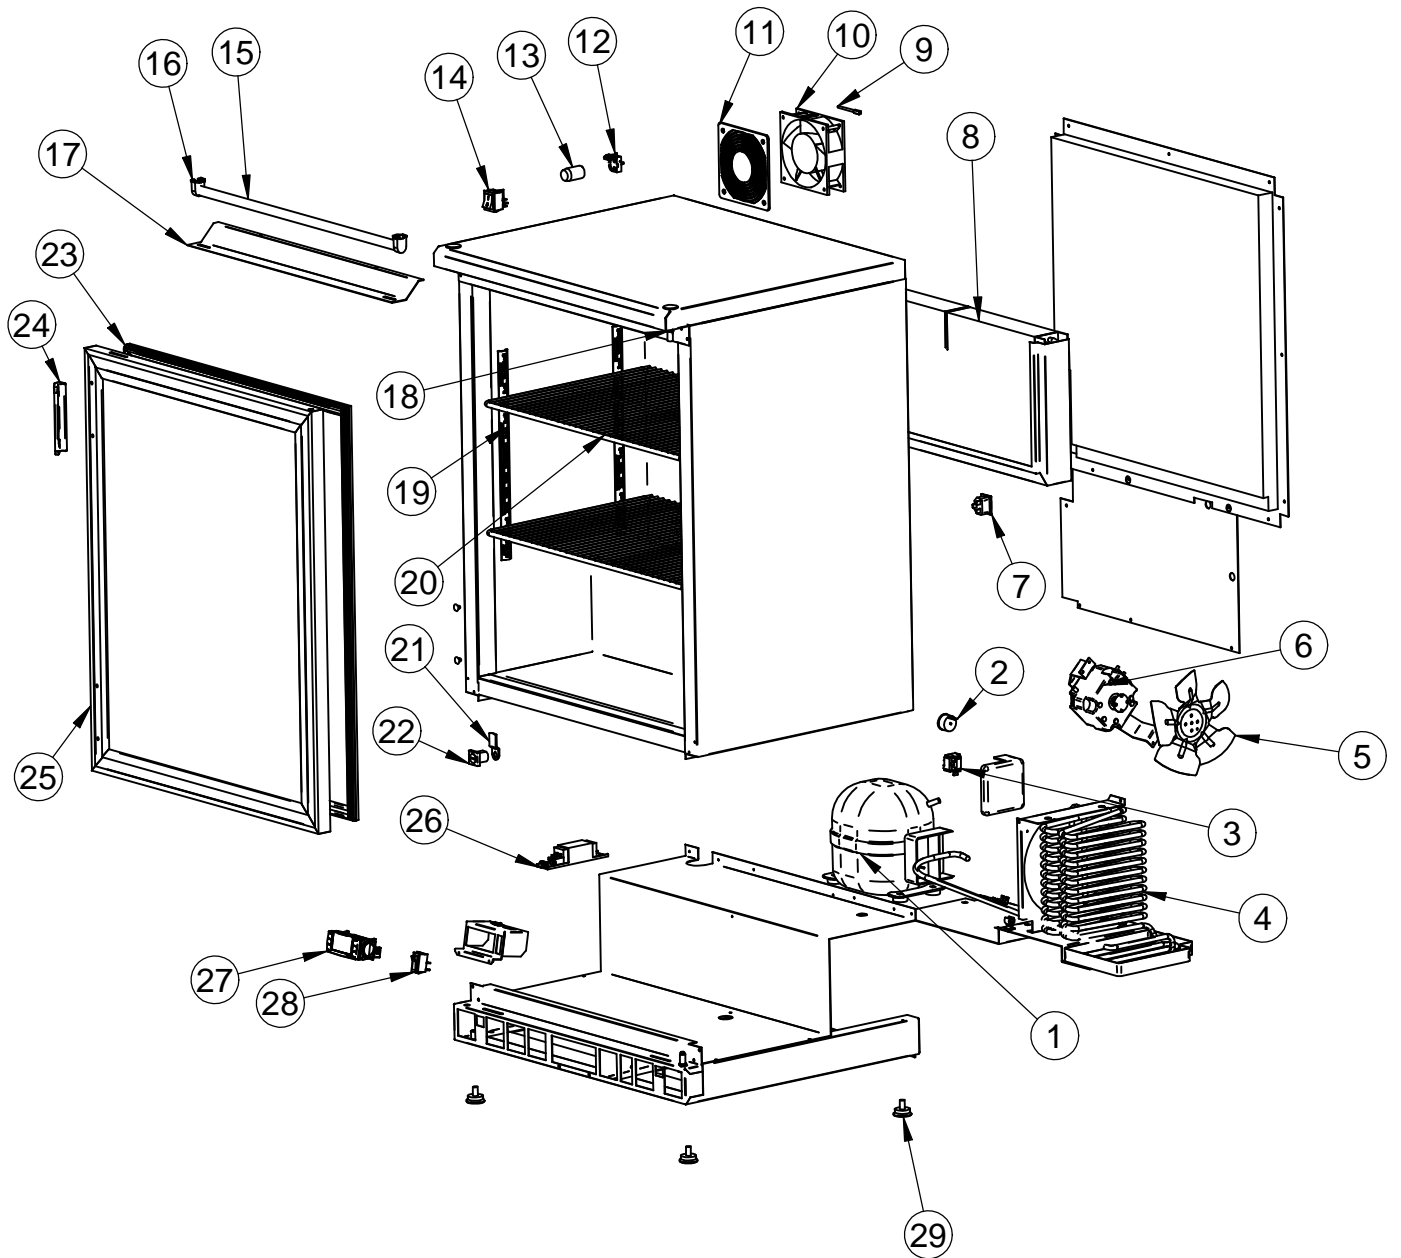

* = Conditions: Te= -5°C, Tc=45°C, ambient =25°C

Item	part no.	Description	Nederlands	English	Deutsch	Français
1	001020190	1/5PK THB 3419 YFZ	Compressor	Compressor	Kompressor	Compresseur
2	001010155	T8826-xx	Clixon	Clixon	Klixon	Protecteur
3	001050204	SR273102	Startrelais	Starter relay	Startrelais	Relais intensité
4	002010175-1	Cu ϕ 8 x 0,75 mm	Condensor	Condenser	Kondensor	Condenseur
5	007030326	170 mm zuig 34°	Fanleugel zuigend	Fan blade (sucking)	Lüfterflügel	Pâle du ventilateur
6	007030243	230V/50Hz/5W	Ventilator motor	Fan motor	Lüfter	Moteur Ventilateur
7	008010451		Inbouw contra stekker	couplersocket	kupplungsdose	prise femelle
8	002030181	470x250x50mm	Verdamper	Evaporator	Verdampfer	Evaporateur
9	005050333	dixell L = 2 mtr.	Thermostaat Voeler	Thermostat Sensor	Thermostatfühler	Sonde du thermostat
10	007030229	DP200A 2123XBT 220 240V~50/60Hz 22W	Fanmotor	Fan motor	Lüfter	Moteur Ventilateur
11	007030107	120x120mm	Beschermrooster fan	Finger guard	Schutzrost	grille de protection
12	008090322		Starter houder	Starter connector	Halterung Starter	Support démarreur
13	008090323		starter	Light starter	Starter	Démarrreur
14	008040101		schakelaar aan/uit	on/off switch	an/aus Schalter	Interrupteur
15	008090204	13 Watt	TL lamp	Strip light	Leuchtstoffröhre	Tube Néon
16	008090321		lampvoetje	Light connector	Fassung	Douille
17	255581A		Afschermkap	Lamp cover	Abdeckung Lampe	Cache lampe
18	013040040		Scharnierpen	hinge	Scharnier	Charnière
19	013070031		klimrail	Shelf support rail	Schienen profil	échelle de réglage
20	004010385		Draadrooster	Wire Tray	Roste	Grille
21	013050264	h=38mm	Sluitlip	Cam	Riegel	Came
22	013050257	12900-01/FH102 excl. lip	Lipslot	Lock	Schloss	Serrure
23	006110559	576x706mm	Magneetraam	Magnetic gasket	Magnet dichtung	joint magnétique
24	006050146		handgreep	Handle	Handgriff	Poignée
25	Front		MX-FR140RG07	MX-FR140RG07	MX-FR140RG07	MX-FR140RG07
26	008090320	230V/50Hz 13W	Voorschakelapparaat	Ballast	Drossel	Starter
27	005050168	dixell XR02CX	Thermostaat	Thermostat	Thermostat	Thermostat
28	008040127		verlichtings schakelaar	Light switch	Lichtschalter	Lampe interrupteur
29	013060056	M8x15 / ϕ 30	Pootje	Leg	Füsse	Pied