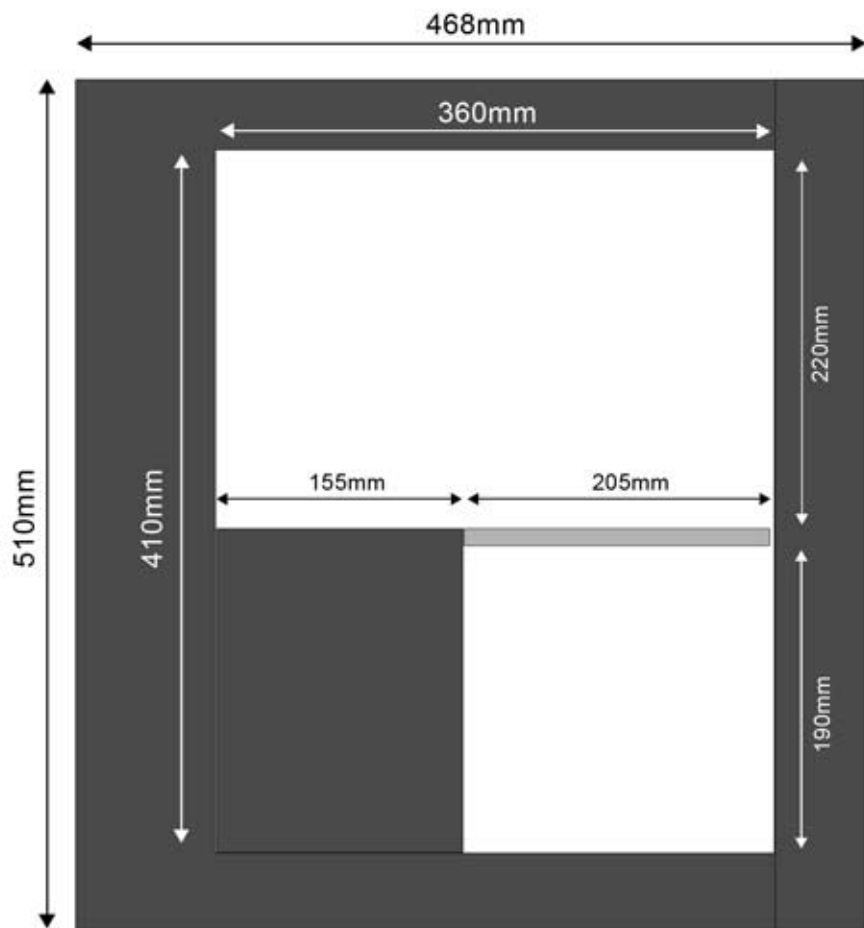

Husky Carlsberg Mini Fridge

Dimensions

External Width: 430mm

Internal Width: 350mm