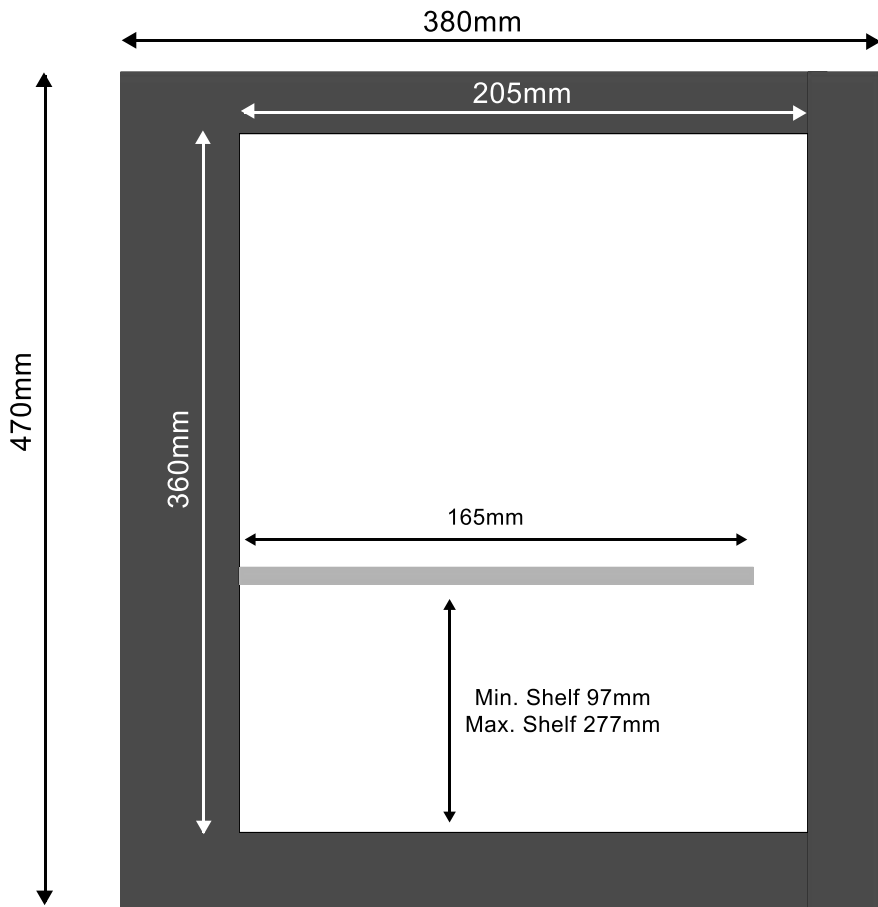

## ChillQuiet Silent Mini Fridge 24ltr

Dimensions

External Width: 380mm  
Internal Width: 295mm