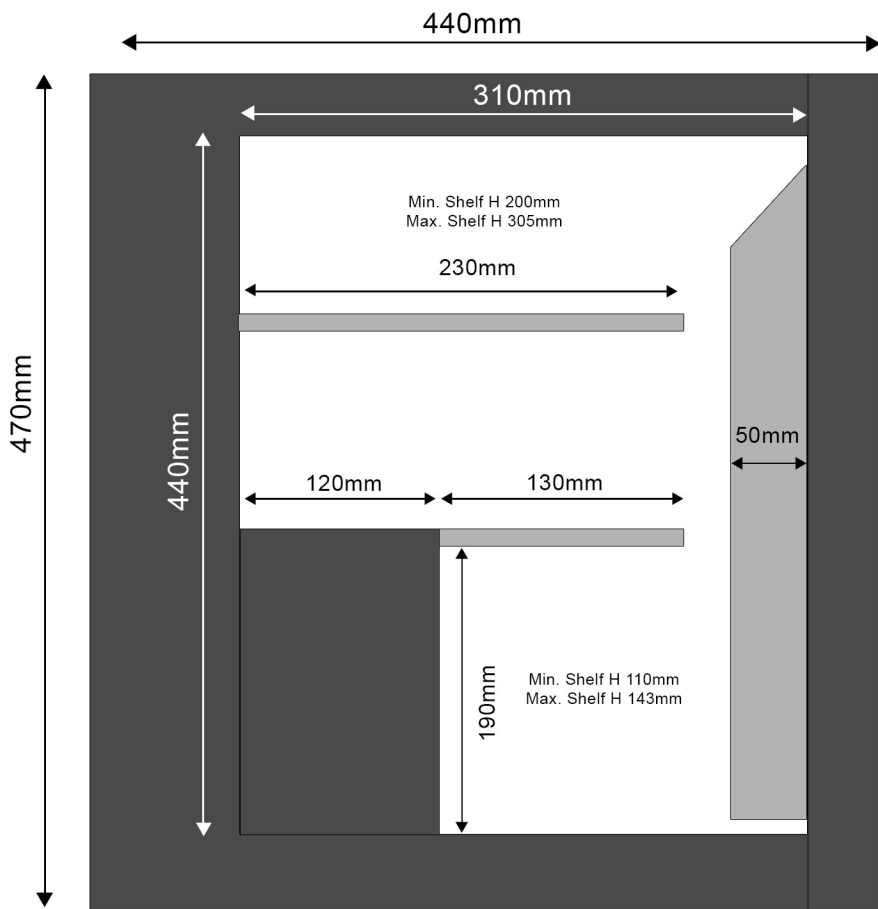

## Frostbite Compressor

### Mini Fridge 35ltr

Dimensions

External Width: 405mm

Internal Width: 310mm