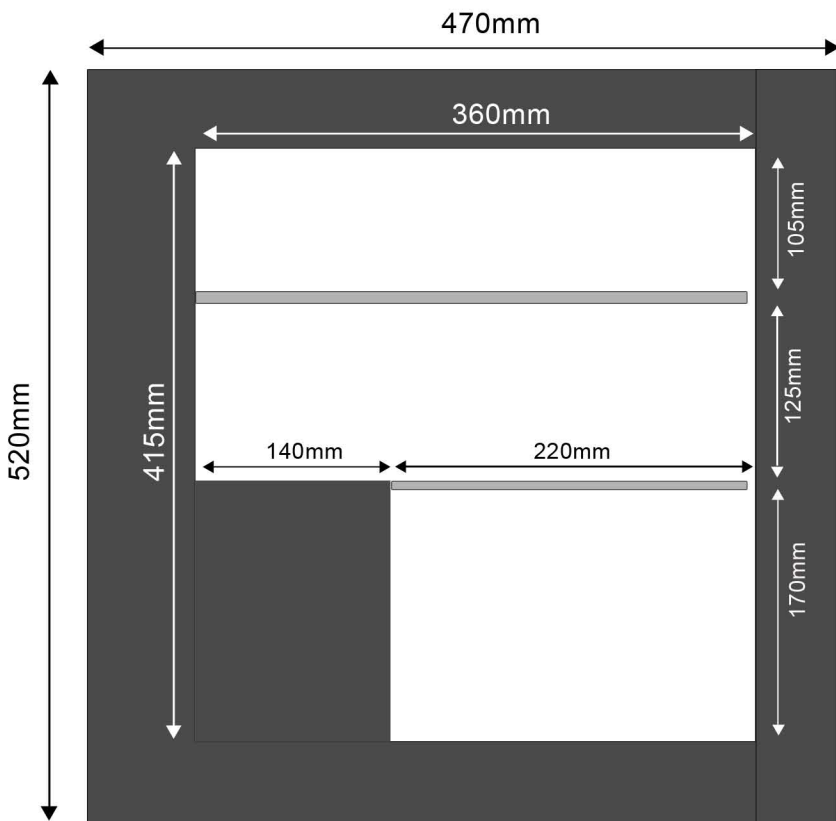

Frostbite Mini Fridge

Dimensions

External Width: 440mm

Internal Width: 360mm